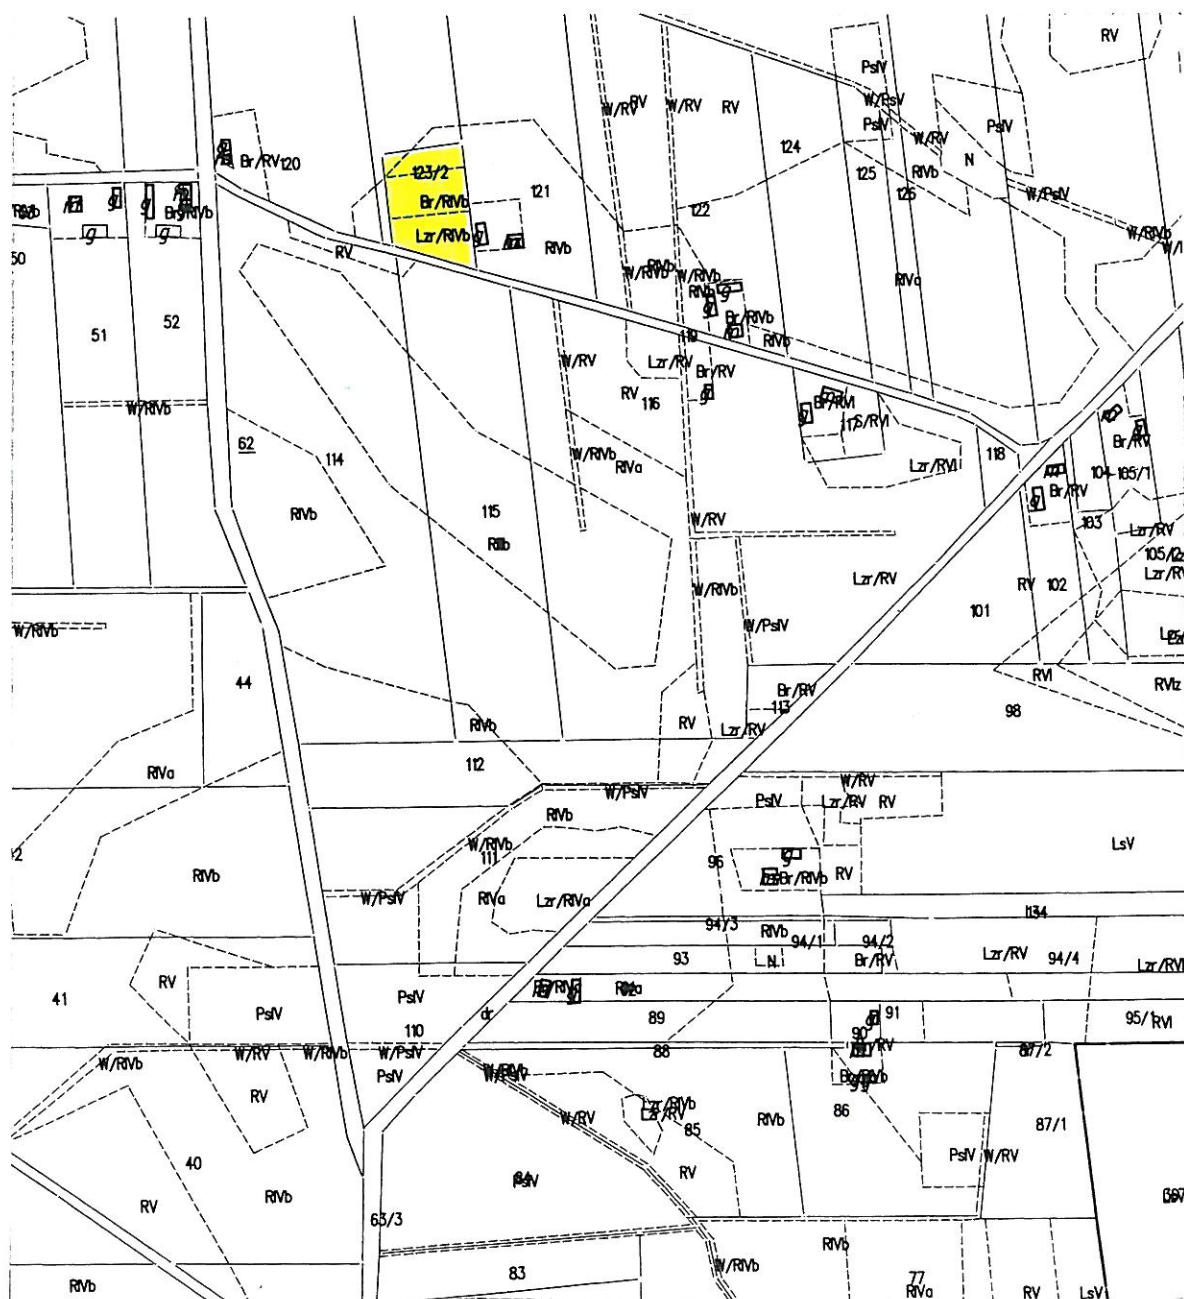

Załącznik do ogłoszenia Starosty Gostynińskiego

SZKIC SYTUACYJNY

działki nr 123/2
przeznaczonej do sprzedaży

Obwód - JASTRZĘBIA
Gmina - GOSTYNIN

Z up. Starosty

mgr inż. Stanisław Skiba
Nieruchomości, Geodezja,
Kartografia, Katastru i Inżynieria
Geodeta Powiatowy